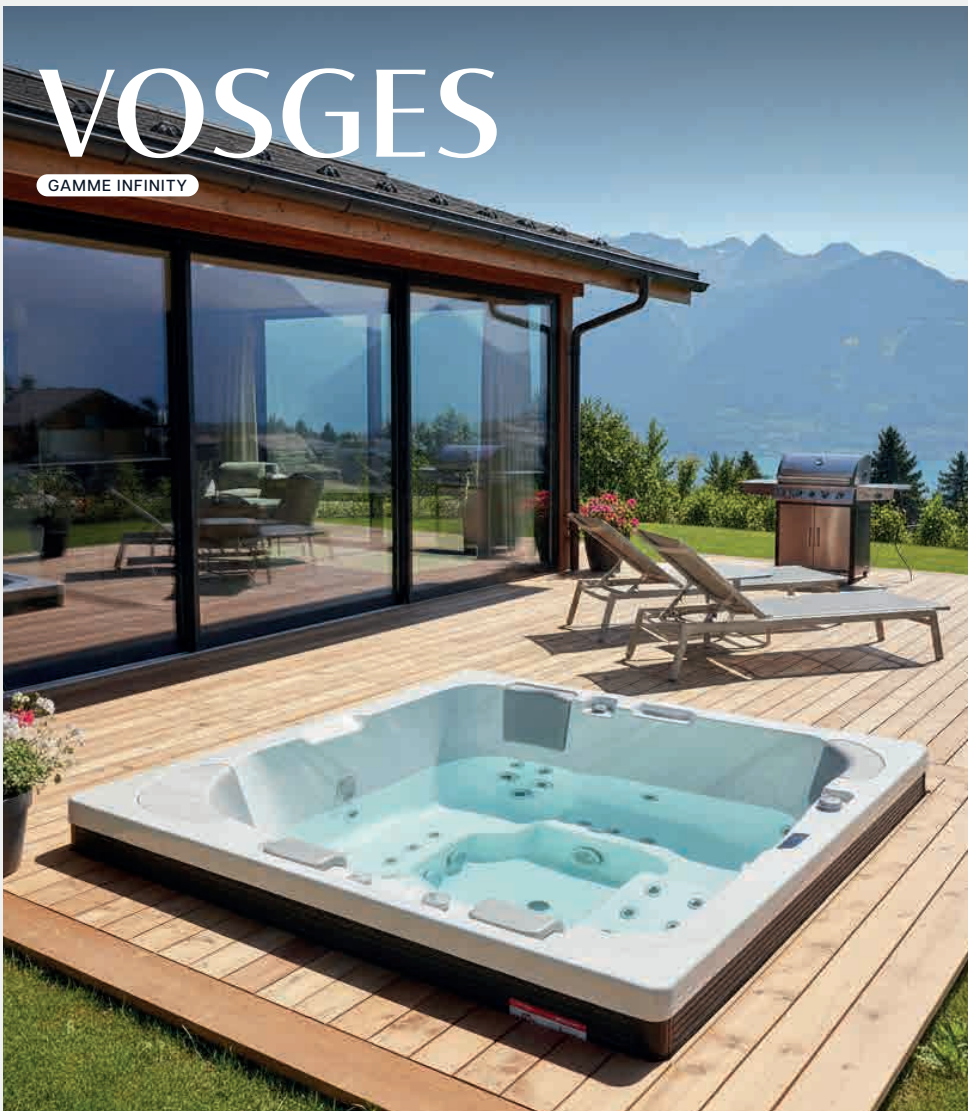

VOSGES

GAMME INFINITY

4 ASSISES
1 ALLONGÉE

56 JETS

STÉRÉO
BLUETOOTH
(option)

WIFI

CLAVIER
TACTILE

DOUBLE
ISOLATION

INFORMATION STANDARD

Dimensions	230 x 230 x 88 cm
Poids à vide	455 kg
Poids rempli	1966 kg
Capacité	1511 litres
Réchauffeur électrique	3 kW
Équipement électrique	220-240V / 32A, 380-400V / 16A
Jets de massage	56

ÉQUIPEMENTS

Nombre de pompe	2 Pompes 3cv
Filtration	1 Circulateur 0.35cv 1 Désinfection UV

CONTRÔLE & LUMINOSITÉ

Système de contrôle	Système de contrôle XSPA - Réchauffeur 3 kW
Clavier de commande	Clavier tactile
Éclairage	Lumières en ligne d'eau - Projecteur LED

ISOLATION

Double isolation	Mousse pleine - Bouclier thermique
Optimisation de la gestion d'énergie	
Base en fibre de verre renforcée	

PERSONNALISER VOTRE SPA

COULEUR DE LA COQUE ACRYLIQUE

COULEUR DE L'ENTOURAGE