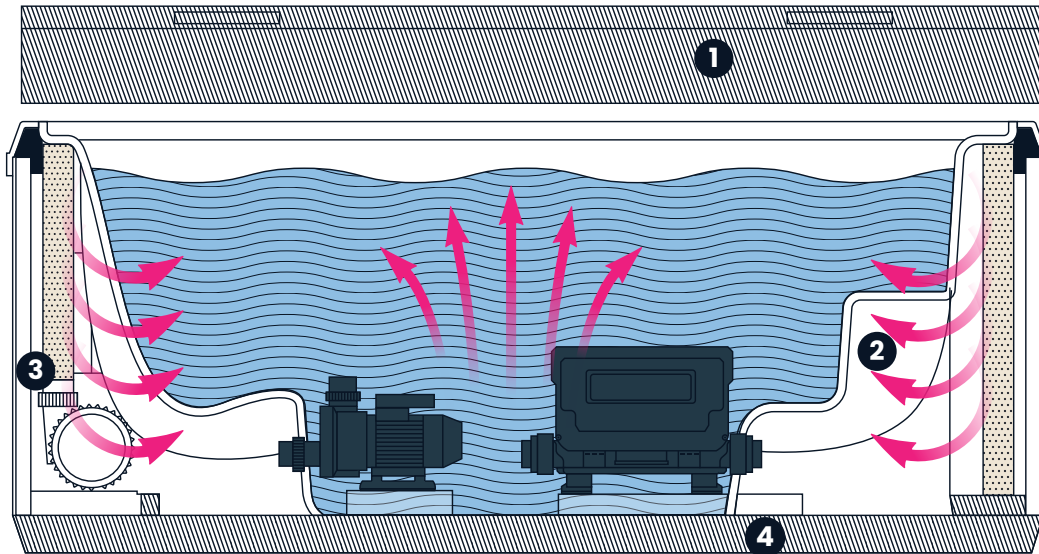

1 Couverture en mousse haute densité

Le couvercle verrouillable en mousse isolante haute densité empêche les pertes de chaleur par le haut.

3 Bouclier thermique

Grâce à un bouclier thermique intégré au châssis, les calories générées par les équipements sont récupérées et diffusées via un courant d'air chaud à l'intérieur du spa, offrant ainsi le système le plus économe du marché.

2 Isolation complète

La cuve acrylique est entièrement recouverte d'une mousse isolante haute densité, résistante, pour une efficacité énergétique optimale

4 Base en plastique résistant aux intempéries

Grâce à son socle robuste, votre spa est protégé des agressions extérieures (nuisibles, météo) tout en bénéficiant d'une barrière thermique économique.