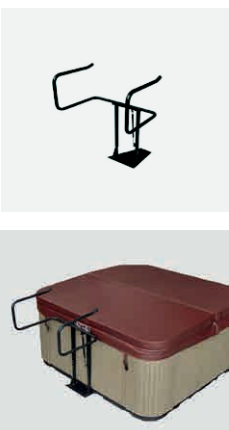

ÉQUIPEMENTS & CONSOMMABLES

www.boutique.europe-spa.fr

NOS LÈVE-COUVERTURES

Manipulez la couverture de votre spa sans le moindre effort et prolongez sa durée de vie en évitant qu'elle ne frotte au sol. Fabriqués en aluminium 100 % inoxydable, nos lève-couvertures s'adaptent à toutes les configurations d'espace pour vous permettre d'ouvrir et fermer votre spa d'un simple geste.