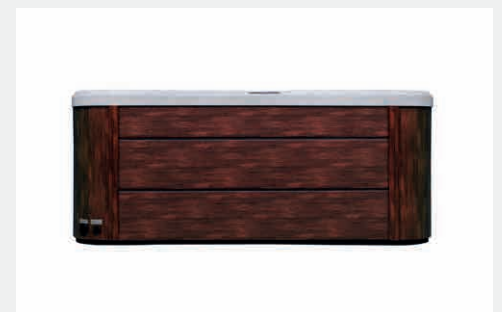

Grev

ALPES

GAMME INFINITY

 3 ASSISES
2 ALLONGÉES

 63 JETS

 STÉRÉO
BLUETOOTH
(option)

 WIFI

 CLAVIER
TACTILE