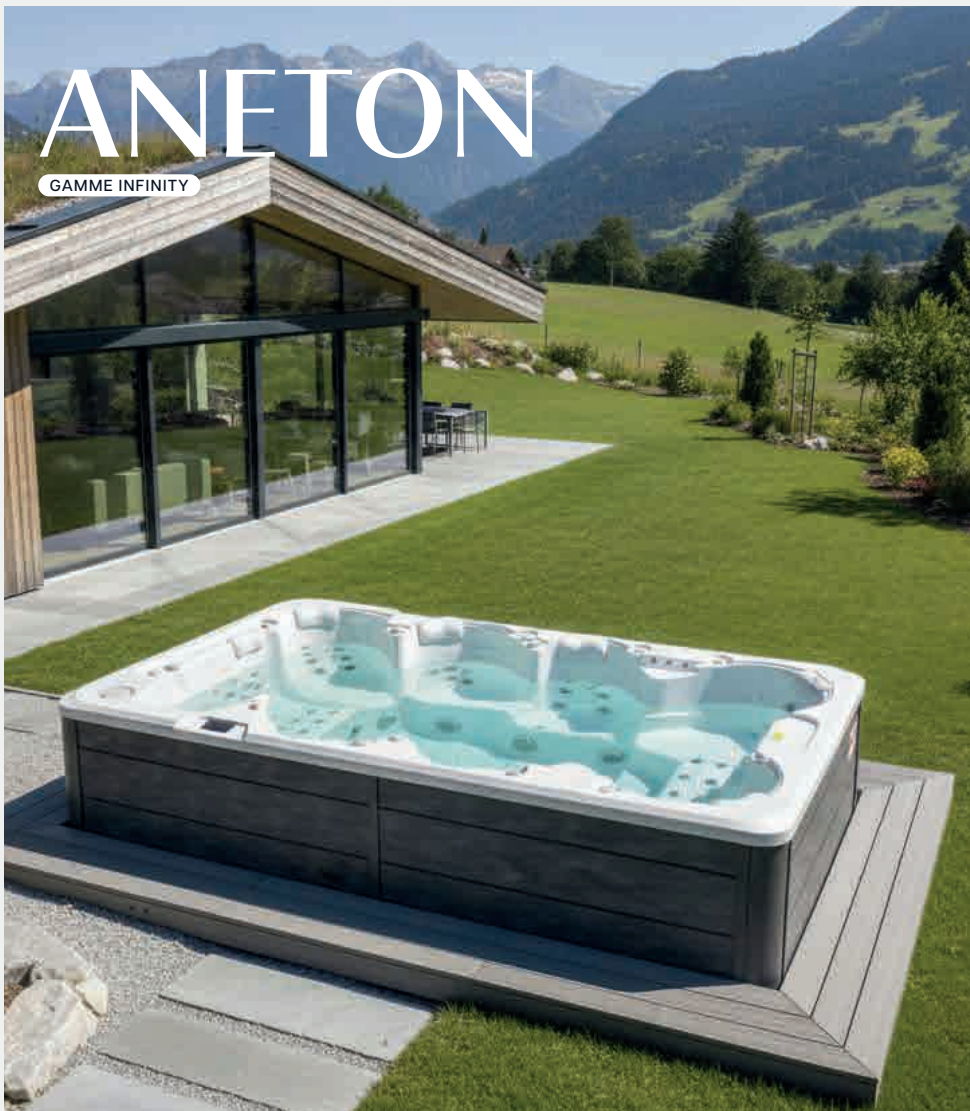

ANETON

GAMME INFINITY

9 ASSISES

97 JETS

STÉRÉO
BLUETOOTH
(option)

WIFI

CLAVIER
TACTILE

DOUBLE
ISOLATION

INFORMATION STANDARD

Dimensions	379 x 225 x 88 cm
Poids à vide	650 kg
Poids rempli	3160 kg
Capacité	2510 litres
Réchauffeur électrique	3 kW
Équipement électrique	220-240V / 32A, 380 - 400V / 16A
Jets de massage	97

ÉQUIPEMENTS

Nombre de pompe	2 Pompes 3cv
Filtration	1 Circulateur 0.35cv 1 Désinfection UV

CONTRÔLE & LUMINOSITÉ

Système de contrôle	Système de contrôle XSPA - Réchauffeur 3 kW
Clavier de commande	Clavier tactile
Éclairage	Lumières en ligne d'eau - Projecteur LED

ISOLATION

Double isolation	Mousse pleine - Bouclier thermique
Optimisation de la gestion d'énergie	
Base en fibre de verre renforcée	

PERSONNALISER VOTRE SPA

COULEUR DE LA COQUE ACRYLIQUE

COULEUR DE L'ENTOURAGE