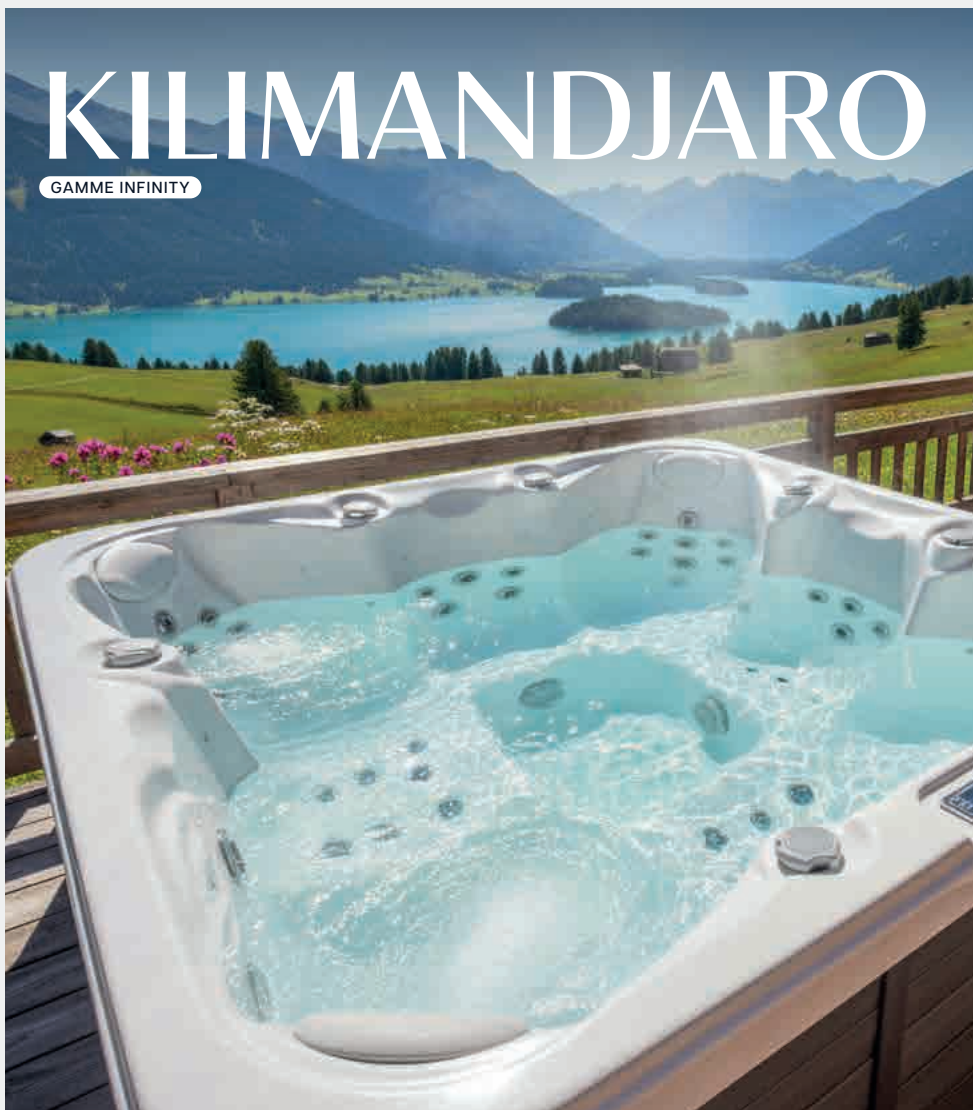

Grey

KILIMANDJARO

GAMME INFINITY

 3 ASSISES
2 ALLONGÉES

 103 JETS

 STÉRÉO
BLUETOOTH
(option)

 WIFI

 CLAVIER
TACTILE