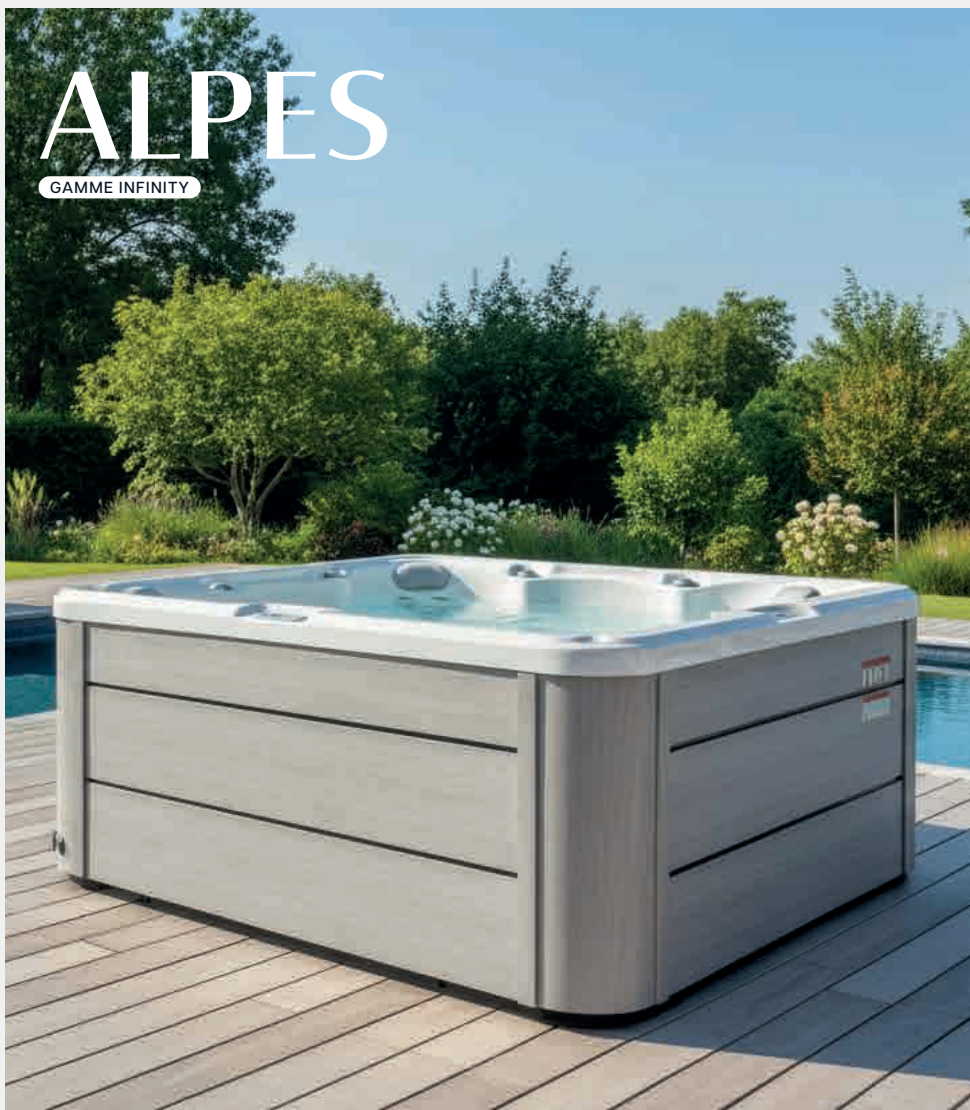

Grev

ALPES

GAMME INFINITY

 3 ASSISES
2 ALLONGÉES

 63 JETS

 STÉRÉO
BLUETOOTH
(option)

 WIFI

 CLAVIER
TACTILE