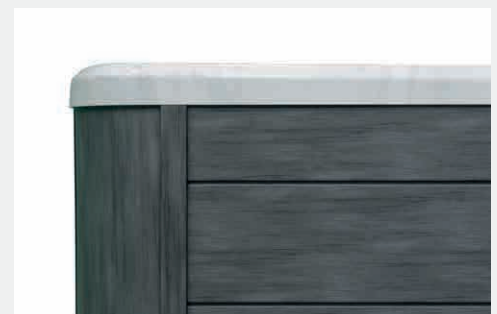

Tuscan Sun

Storm Cloud

Smoky Mountain

Midnight Opal

COULEUR DE L'ENTOURAGE

Light grey

FUJI

GAMME INFINITY