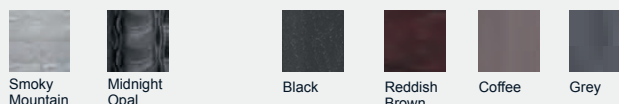

COULEUR DE LA COQUE ACRYLIQUE

COULEUR DE L'ENTOURAGE

PERSONNALISER VOTRE SPA

HIMALAYA

GAMME INFINITY

 3 ASSISES
1 ALLONGÉE

 50 JETS

 STÉRÉO
BLUETOOTH
(option)