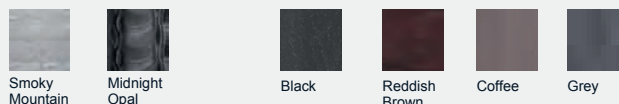

COULEUR DE L'ENTOURAGE