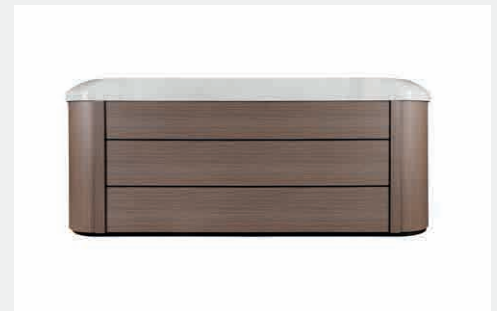

Grey

MEHARRY

GAMME INFINITY

 5 ASSISES
1 ALLONGÉE

 73 JETS

 STÉRÉO
BLUETOOTH
(option)

 WIFI

 CLAVIER
TACTILE